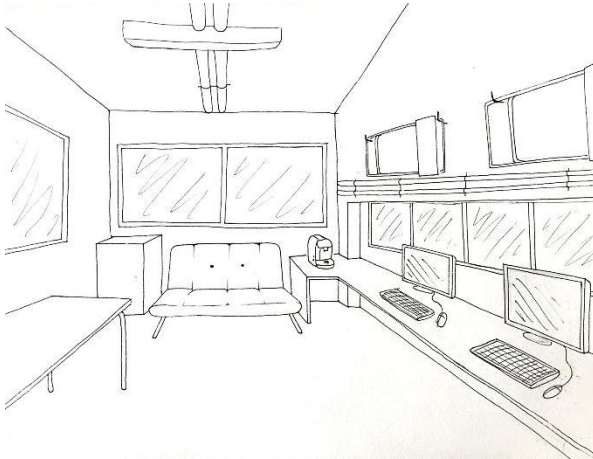

DESENVOLUPAMENT

- **Distribució mobiliari**

- **Imatge corporativa:**

Primeres idees de noms:

- Espai Ferreiro
- A-113 / Espai 113 (Disney i Pixar)
- Espai Libèl·lula (animal de la creativitat)
- Acme (Looney Tunes)
- Lorem Ipsum