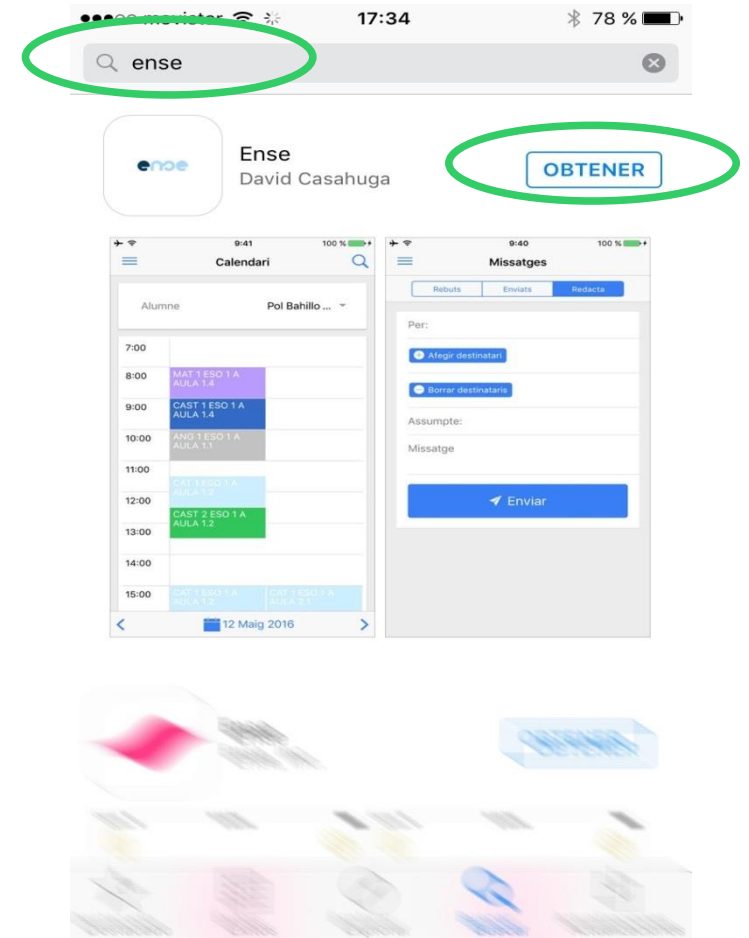

Gestió Centre Escolar 2016-17

Benvolguts/es

Per tal de fer més fàcil i còmoda la comunicació, els oferim un accés per les famílies en el que hi podeu consultar:

Incidències
Absències
Notificacions

Per poder tenir accés cal seguir els següents passos:

Entrar a la plana web: <https://www.ense.cat/imoisesbroggi>
I/o baixar l'APP segons indicacions

Entrar amb el **codi usuari** i **clau d'accés**, facilitat pel propi centre.

Instal·lació APP

Android

IOS

Instal·lació APP

Android

IOS

Instal·lació APP

Android

Ense centres educatius, és una aplicació per gestionar alumnes i professors.

[MÉS INFORMACIÓ](#)

IOS

Instal·lació APP

Android - IOS

The image shows a mobile application interface for login. At the top, there is a black status bar with icons for signal, Wi-Fi, and battery (51%), and the time 13:25. Below the status bar is a white header with the text "Login". The main content area is a white form with three input fields: "Escola", "Username", and "Password". The "Escola" field is highlighted with a green oval. Below the form is a blue button with the text "LOGIN".