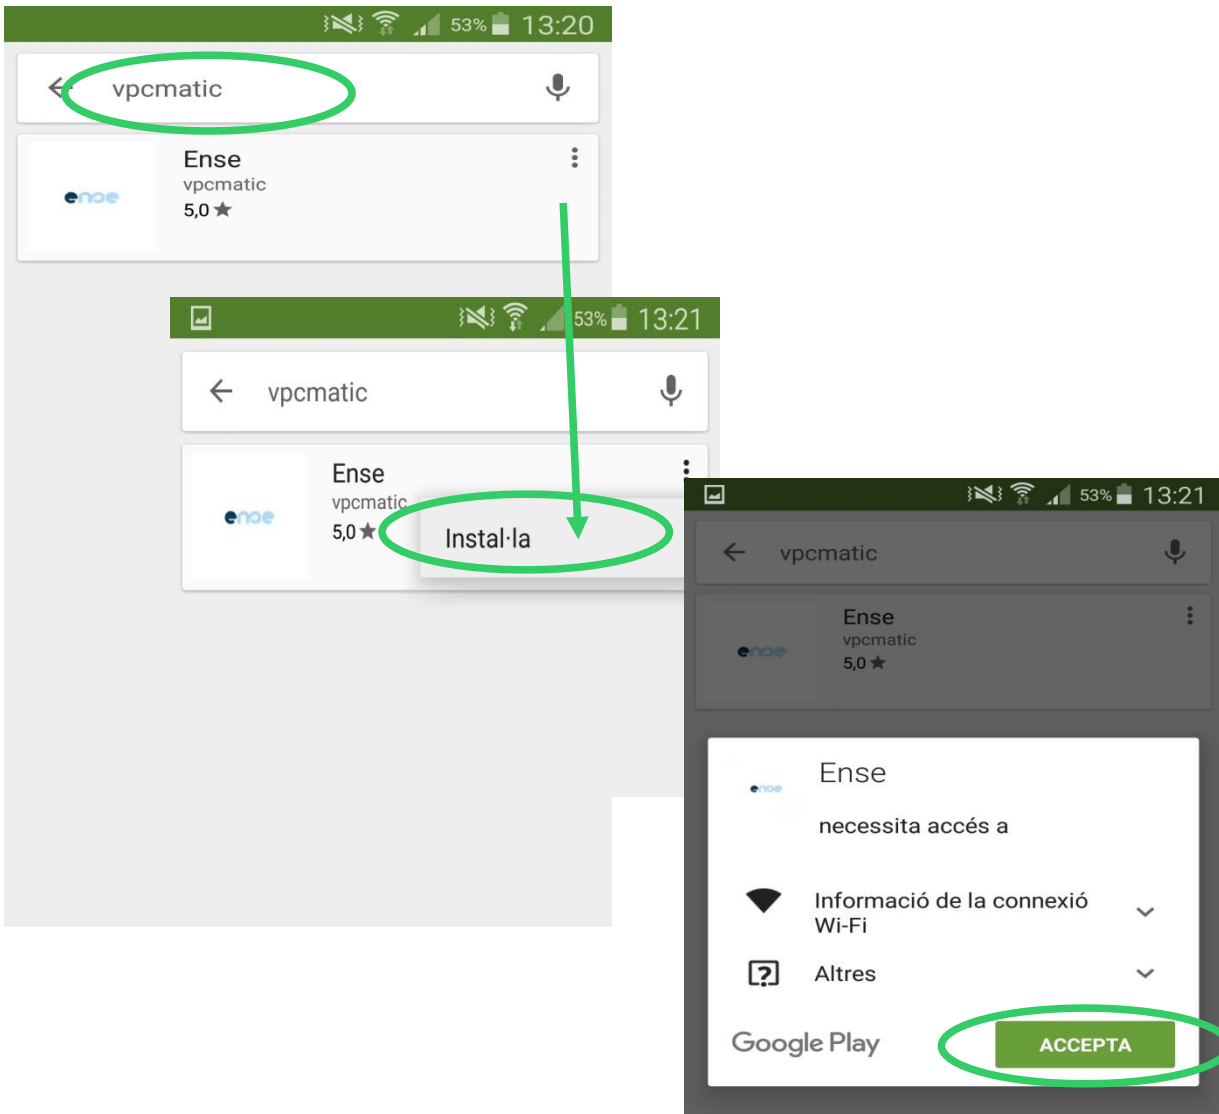

Entrar a la plana web: <https://www.ense.cat/imoisesbroggi>
I/o baixar l'APP segons indicacions

Entrar amb el **codi usuari** i **clau d'accés**, facilitat pel propi centre.

Instal·lació APP

Android

IOS

Instal·lació APP

Android

IOS

Instal·lació APP

Android

Ense centres educatius, és una aplicació per gestionar alumnes i professors.

[MÉS INFORMACIÓ](#)

IOS

Instal·lació APP

Android - IOS

The image shows a mobile application interface for login. At the top, there is a black status bar with icons for signal, Wi-Fi, and battery (51%), and the time 13:25. Below the status bar is a white header with the text "Login". The main content area is a white form with three input fields: "Escola", "Username", and "Password". The "Escola" field is highlighted with a green oval. Below the form is a blue button with the text "LOGIN".