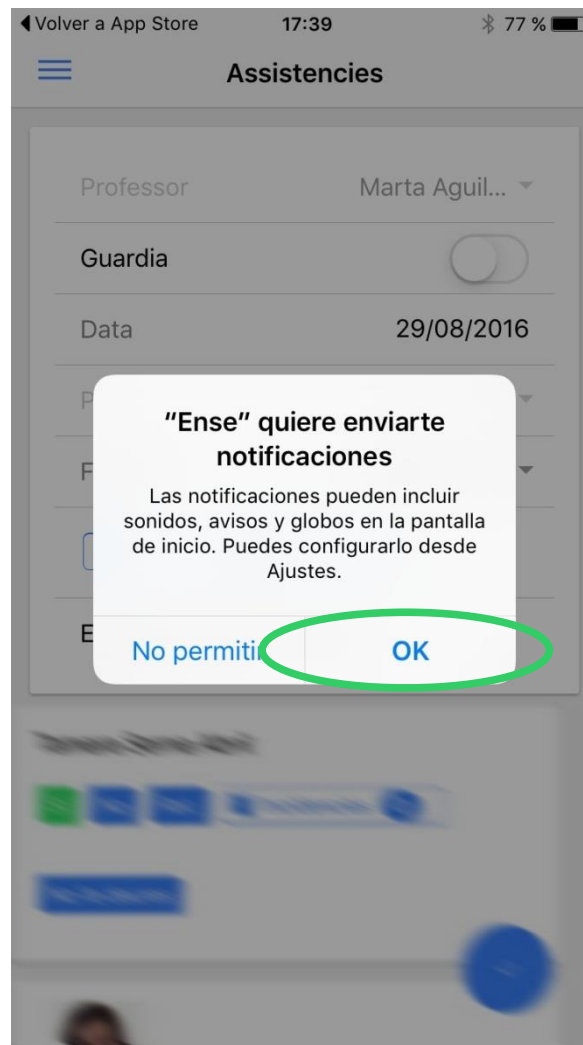

Instal·lació APP

Android - IOS