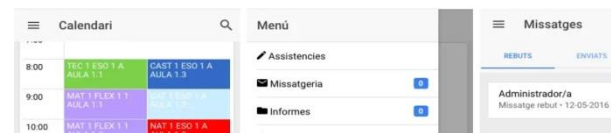

Entrar a la plana web: <https://www.ense.cat/imoisesbroggi>
I/o baixar l'APP segons indicacions

Entrar amb el **codi usuari** i **clau d'accés**, facilitat pel propi centre.

Instal·lació APP

Android

IOS

Instal·lació APP

Android

IOS

Instal·lació APP

Android

Ense centres educatius, és una aplicació per gestionar alumnes i professors.

[MÉS INFORMACIÓ](#)

IOS

Instal·lació APP

Android - IOS

The image shows a mobile application interface for login. At the top, there is a black status bar with icons for signal, Wi-Fi, and battery (51%), and the time 13:25. Below the status bar is a white header with the text "Login". The main content area is a white form with three input fields: "Escola", "Username", and "Password". The "Escola" field is highlighted with a green oval. Below the form is a blue button with the text "LOGIN".