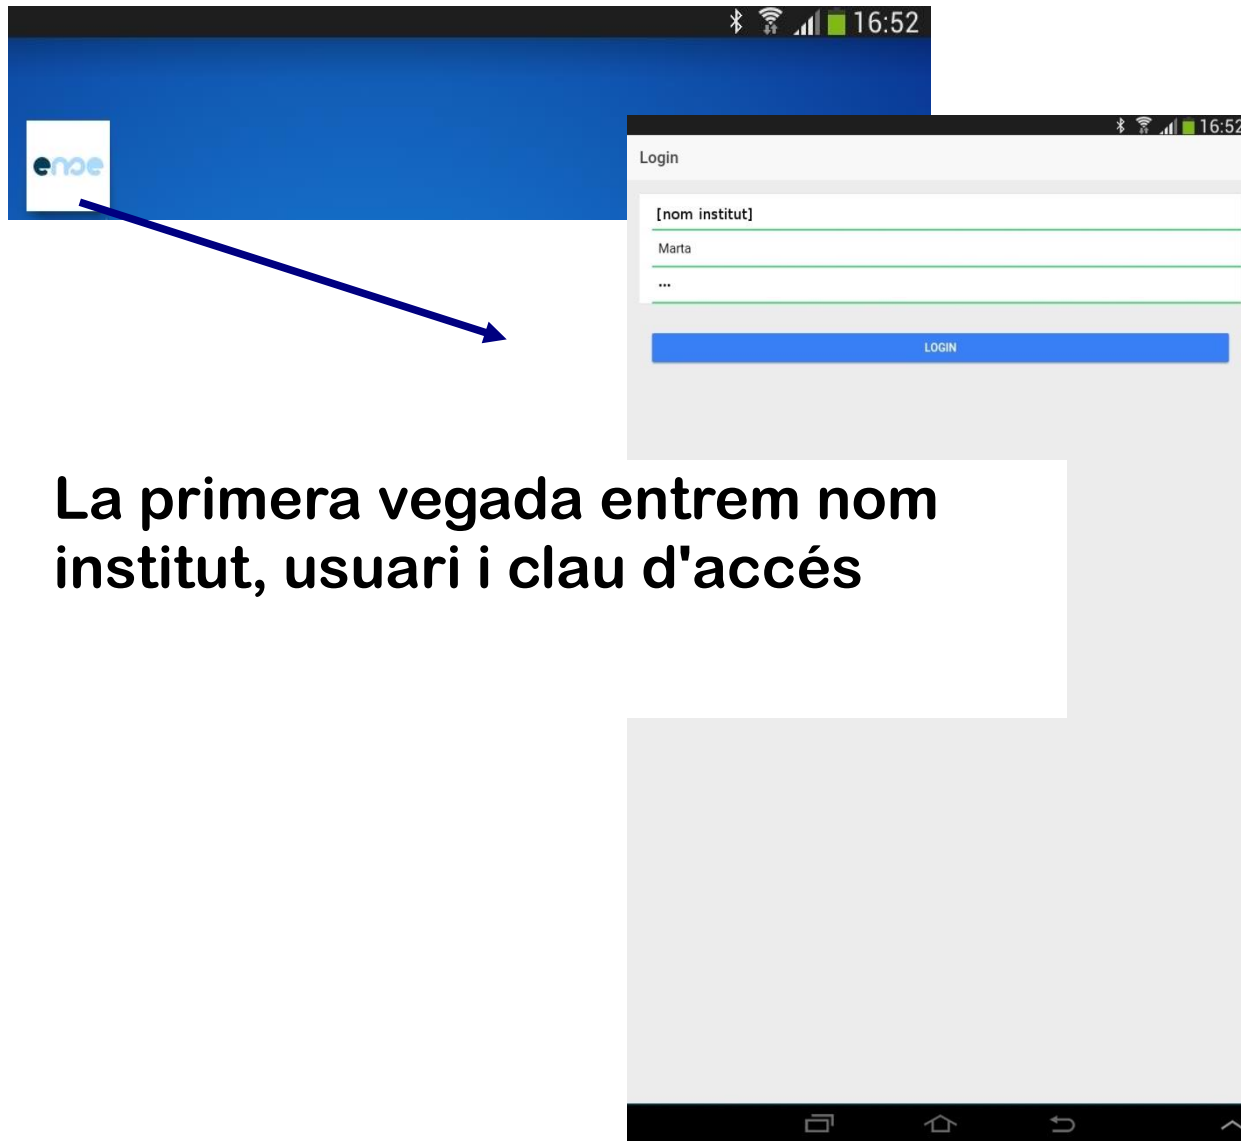

Entrar a la plana web: <https://www.ense.cat/imoisesbroggi>
I/o baixar l'APP segons indicacions

Entrar amb el **codi usuari** i **clau d'accés**, facilitat pel propi centre.

Instal·lació APP

Android

IOS

Instal·lació APP

Android

IOS

Instal·lació APP

Android

Ense centres educatius, és una aplicació per gestionar alumnes i professors.

[MÉS INFORMACIÓ](#)

IOS

Instal·lació APP

Android - IOS

The image shows a mobile application interface for login. At the top, there is a black status bar with icons for signal, Wi-Fi, and battery (51%), and the time 13:25. Below the status bar is a white header with the text "Login". The main content area is a white form with three input fields: "Escola", "Username", and "Password". The "Escola" field is highlighted with a green oval. Below the form is a blue button with the text "LOGIN".

Instal·lació APP

Android - IOS

Accés

La primera vegada entrem nom institut, usuari i clau d'accés