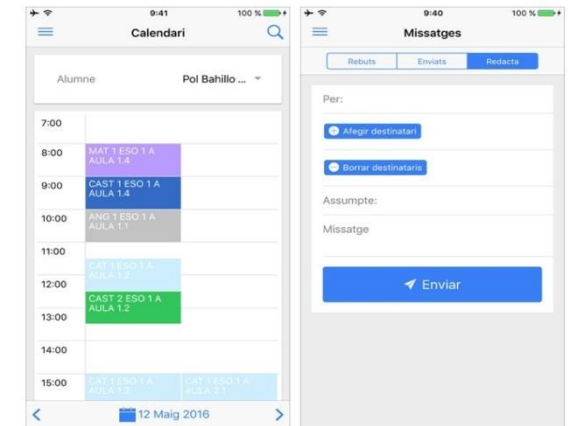

Entrar a la plana web: <https://www.ense.cat/imoisesbroggi>
I/o baixar l'APP segons indicacions

Entrar amb el **codi usuari** i **clau d'accés**, facilitat pel propi centre.

Instal·lació APP

Android

IOS

Instal·lació APP

Android

IOS

Instal·lació APP

Android

Ense centres educatius, és una aplicació per gestionar alumnes i professors.

[MÉS INFORMACIÓ](#)

IOS

Instal·lació APP

Android - IOS

The image shows a mobile application interface for login. At the top, there is a black status bar with icons for signal, Wi-Fi, and battery (51%), and the time 13:25. Below the status bar is a white header with the text "Login". The main content area is a white form with three input fields: "Escola", "Username", and "Password". The "Escola" field is highlighted with a green oval. Below the form is a blue button with the text "LOGIN".

Instal·lació APP

Android - IOS

Accés

La primera vegada entrem nom institut, usuari i clau d'accés