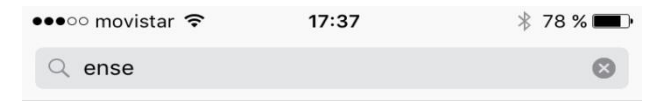

Entrar a la plana web: <https://www.ense.cat/imoisesbroggi>
I/o baixar l'APP segons indicacions

Entrar amb el **codi usuari** i **clau d'accés**, facilitat pel propi centre.

Instal·lació APP

Android

IOS

Instal·lació APP

Android

IOS

Instal·lació APP

Android

Ense centres educatius, és una aplicació per gestionar alumnes i professors.

[MÉS INFORMACIÓ](#)

IOS

Instal·lació APP

Android - IOS

The image shows a mobile application interface for login. At the top, there is a black status bar with icons for signal, Wi-Fi, and battery (51%), and the time 13:25. Below the status bar is a white header with the text "Login". The main content area is a white form with three input fields: "Escola", "Username", and "Password". The "Escola" field is highlighted with a green oval. Below the form is a blue button with the text "LOGIN".