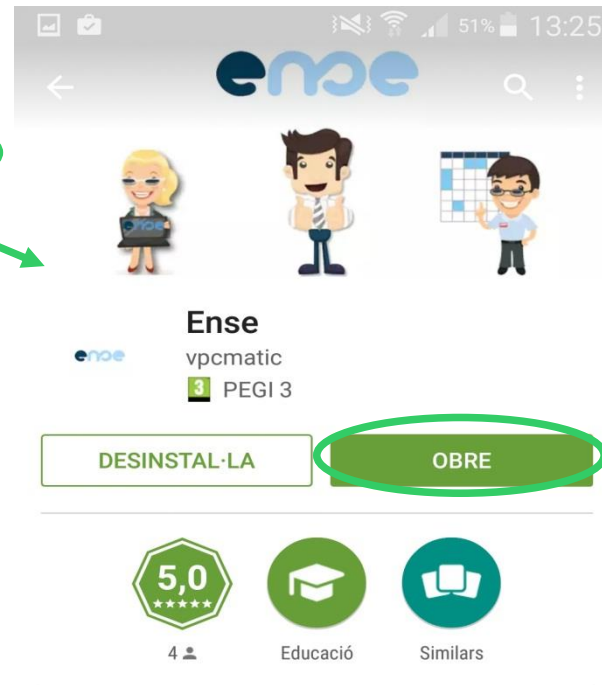

Entrar a la plana web: <https://www.ense.cat/imoisesbroggi>
I/o baixar l'APP segons indicacions

Entrar amb el **codi usuari** i **clau d'accés**, facilitat pel propi centre.

Instal·lació APP

Android

IOS

Instal·lació APP

Android

IOS

Instal·lació APP

Android

Ense centres educatius, és una aplicació per gestionar alumnes i professors.

[MÉS INFORMACIÓ](#)

IOS

Instal·lació APP

Android - IOS

The image shows a mobile application interface for login. At the top, there is a black status bar with icons for signal, Wi-Fi, and battery (51%), and the time 13:25. Below the status bar is a white header with the text "Login". The main content area is a white form with three input fields: "Escola", "Username", and "Password". The "Escola" field is highlighted with a green oval. Below the form is a blue button with the text "LOGIN".